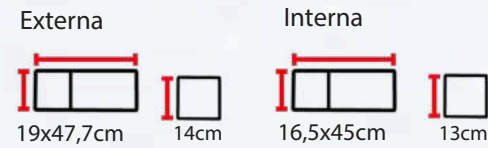

20cm

Interna

40x75cm

19cm

MOVEL DO BRASIL Cuba Inox Arraial

Aço Inox Escovado

Canal Organizador

CANAL ORGANIZADOR 450
Aço Escovado
Cód: 113/001/001