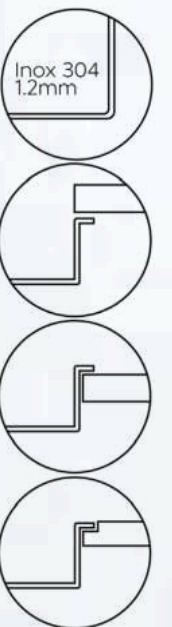

CANAL ORGANIZADOR 900
Rose Gold Escovado
Cód: 113/003/003

Acabamentos PVD

CANAL ORGANIZADOR 900
Aço Escovado
Cód: 113/003/001

CANAL ORGANIZADOR 900
Gold Escovado
Cód: 113/003/002

LIXEIRA DE EMB. LUX 5L
Preto Escovado
Cód: 710/003/001