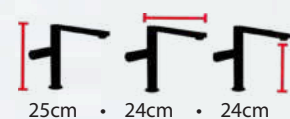

Acrescenta modernidade e classe ao ambiente.

Comando robusto e ergonômico.

25cm • 24cm • 24cm

Preto Fosco
Cód Bica Alta: 605/508/004

Cromado
Cód Bica Alta: 605/508/001

Gunmetal
Cód Bica Alta: 605/508/006

Gold Escovado
Cód Bica Alta: 605/508/003