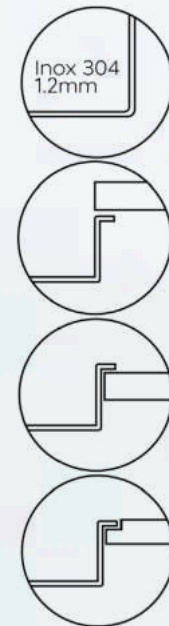

CUBA INOX LUX 500
Rose Gold Escovado
Cód: 311/002/003