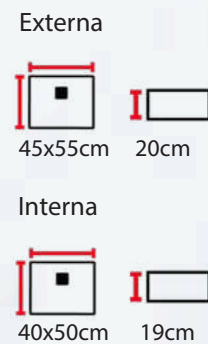

CUBA INOX LUX 500
Gold Escovado
Cód: 311/002/002