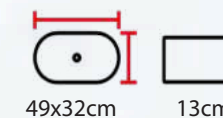

O acabamento acetinado torna a limpeza da cuba fácil e sem esforço, enquanto o concreto traz uma sensação de solidez e durabilidade ao espaço.

- CUBA APOLO Branco
  Cód: 910/530/001
- CUBA APOLO Amarela
  Cód: 910/530/004
- CUBA APOLO Terracota
  Cód: 910/530/008
- CUBA APOLO Rosa
  Cód: 910/530/005

- CUBA APOLO Cinza
  Cód: 910/530/003
- CUBA APOLO Azul Claro
  Cód: 910/530/006
- CUBA APOLO Azul Escuro
  Cód: 910/530/010
- CUBA APOLO Preta
  Cód: 910/530/007

- CUBA APOLO Verde Claro
  Cód: 910/530/002
- CUBA APOLO Verde Escuro
  Cód: 910/530/011
- CUBA APOLO Vinho
  Cód: 910/530/012
- CUBA APOLO Marrom
  Cód: 910/530/009

- CUBA ATHENA Branco
  Cód: 910/531/001
- CUBA ATHENA Amarela
  Cód: 910/531/004
- CUBA ATHENA Terracota
  Cód: 910/531/008
- CUBA ATHENA Rosa
  Cód: 910/531/005

- CUBA ATHENA Cinza
  Cód: 910/531/003
- CUBA ATHENA Azul Claro
  Cód: 910/531/006
- CUBA ATHENA Azul Escuro
  Cód: 910/531/010
- CUBA ATHENA Preta
  Cód: 910/531/007

- CUBA ATHENA Verde Claro
  Cód: 910/531/002
- CUBA ATHENA Verde Escuro
  Cód: 910/531/011
- CUBA ATHENA Vinho
  Cód: 910/531/012
- CUBA ATHENA Marrom Nude
  Cód: 910/531/009