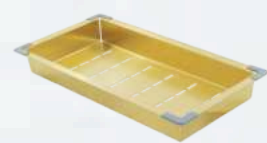

BANDEJA ESC. LUX
Gold Escovado
Cód: 311/501/002