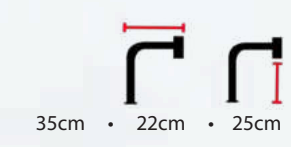

Praticidade e agilidade em um só produto.

Bica extensível auxiliando o manuseio.

Bem-estar e conforto.

Precisão da temperatura.