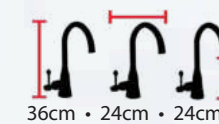

Preto Fosco
Cód Bica Alta: 706/507/002
Cód Bica Baixa: 705/507/002

Cromado
Cód Bica Alta: 706/507/001
Cód Bica Baixa: 705/507/001

Gold Brilho
Cód Bica Alta: 706/507/004
Cód Bica Baixa: 705/507/004

Rose Gold Brilho
Cód Bica Alta: 706/507/003
Cód Bica Baixa: 705/507/003