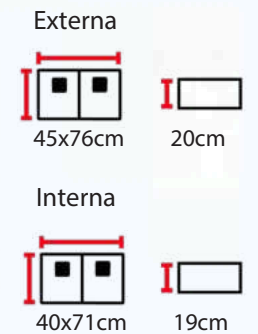

CUBA DUPLA LUX 680
Aço Escovado
Cód: 311/004/001