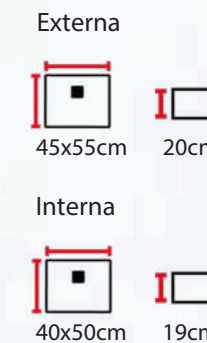

CUBA LUX 600
Aço Escovado
Cód: 311/003/001