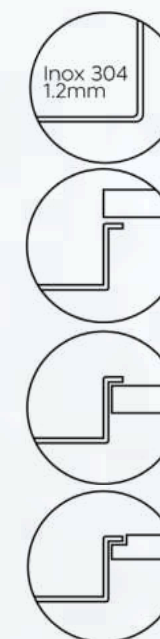

Externa

Interna