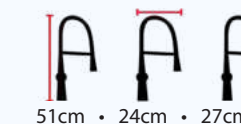

MISTURADOR M. GOURMET MV04
Cromado
Cód: 605/004/001

Preto Fosco
Cód Bica Alta: 605/009/002