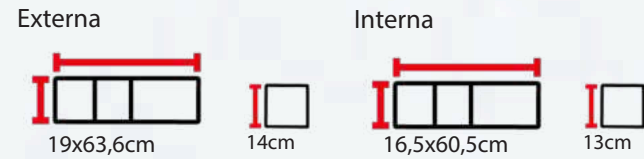

CANAL ORGANIZADOR 900
Aço Escovado
Cód: 113/003/001