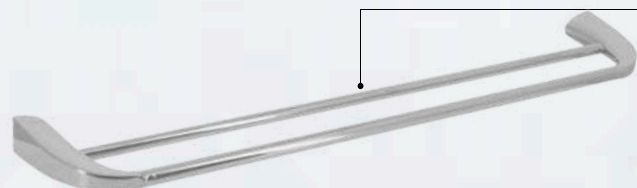

MOVEL DO BRASIL
Acessórios Nias