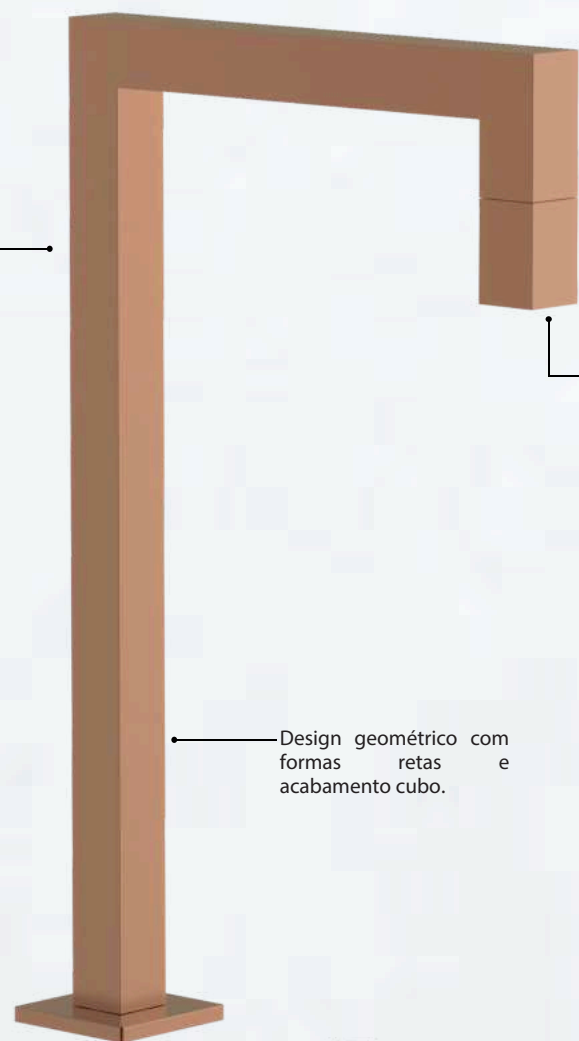

Torneira 1/4 de volta

Torneira de Parede 1/4 de volta

Seu corpo slim, remete a sua sofisticação, traz ao ambiente um estilo minimalista e moderno

Acionamento do fluxo de água na bica 1/4 de volta.

Design geométrico com formas retas e acabamento cubo.