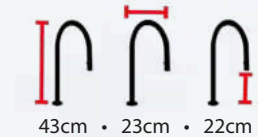

43cm • 23cm • 22cm