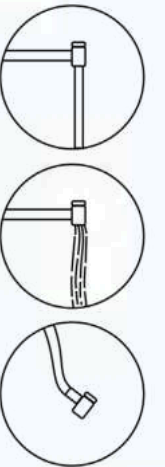

Preto Fosco
Cód Bica Alta: 605/520/004

Aço Escovado
Cód Bica Alta: 605/520/002

Cromado
Cód Bica Alta: 605/520/001

Gold Escovado
Cód Bica Alta: 605/520/003