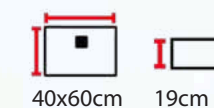

Cuba Inox

CUBA LUX FAZENDA
SEMI-ENCAIXE
Preto Escovado
Cód: 311/007/003

Externa

Interna

CUBA LUX FAZENDA
SEMI-ENCAIXE
Aço Escovado
Cód: 311/007/001

Externa

Interna

CUBA LUX FAZENDA
SEMI-ENCAIXE
Rose Gold Escovado
Cód: 311/007/002