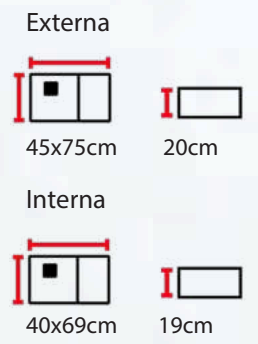

CUBA INOX ARRAIAL 219
Aço Escovado
Cód: 311/517/001

Externa

42x60cm

20cm

Interna

40x57cm

19cm

CUBA INOX NORONHA
Aço Escovado
Cód: 311/520/001