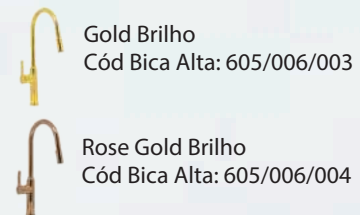

Eficiente e refinado.

Praticidade e agilidade no cotidiano.

Design curvilíneo com movimento.

Acionamento da temperatura e controle do fluxo de água.

-  Preto Fosco
Cód Bica Alta: 605/008/004
-  Cromado
Cód Bica Alta: 605/008/001

-  Aço Escovado
Cód Bica Alta: 605/008/003
-  Gunmetal
Cód Bica Alta: 605/008/007

-  Gold Brilho
Cód Bica Alta: 605/008/005
-  Rose Gold Brilho
Cód Bica Alta: 605/008/006

Bica extensível possibilita agilidade e funcionalidade no dia a dia.