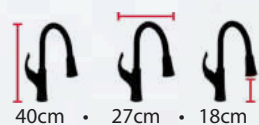

Aço Escovado
Cód Bica Alta: 605/511/001

Água filtrada sempre à disposição.

Design fluido e elegante.

40cm • 27cm • 18cm

Preto Fosco
Cód Bica Alta: 605/502/003

Cromado
Cód Bica Alta: 605/502/001

Aço Escovado
Cód Bica Alta: 605/502/002