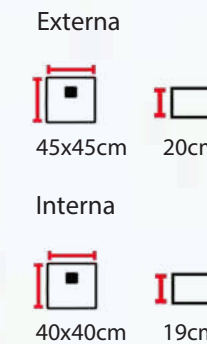

CUBA LUX 500
Aço Escovado
Cód: 311/002/001