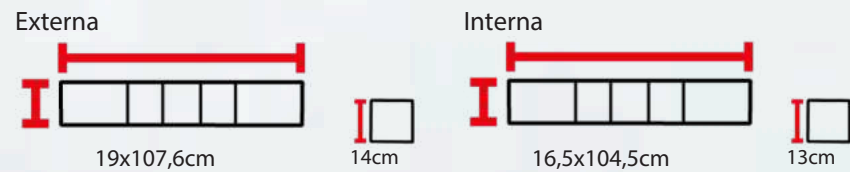

Aço Inox Escovado

Canal Organizador

Canal Organizador

Acabamentos PVD