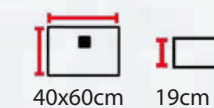

REVESTIMENTO PVD

O revestimento PVD (Deposição Física de Vapor) é uma tecnologia utilizada para deposição de metais (tais como zircônio, titânio, cromo) pelo processo de evaporação.

A pintura PVD traz resistência a abrasão, ao risco, a corrosão, dureza superficial, entre outros benefícios além de permitir obter uma vasta gama de cores.

Ralo Quadrado | Lux Fazenda | Acabamento em PVD

Cuba Inox

CUBA LUX FAZENDA
SEMI-ENCAIXE
Preto Escovado
Cód: 311/007/003

Externa

Interna

CUBA LUX FAZENDA
SEMI-ENCAIXE
Aço Escovado
Cód: 311/007/001

Externa

Interna

CUBA LUX FAZENDA
SEMI-ENCAIXE
Rose Gold Escovado
Cód: 311/007/002

Externa

Interna