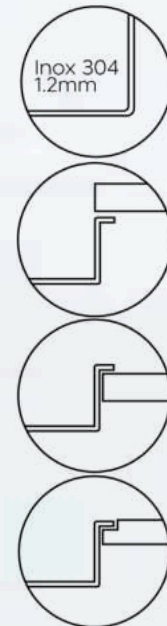

Aço Inox Escovado

Canal Organizador

Canal Organizador

Acabamentos PVD