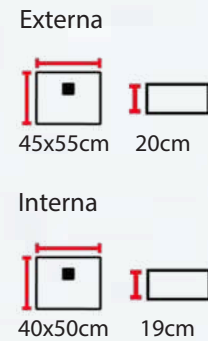

CUBA INOX LUX 500
Preto Escovado
Cód: 311/002/004