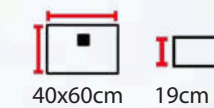

Cuba Inox

CUBA LUX FAZENDA
SEMI-ENCAIXE
Preto Escovado
Cód: 311/007/003

Externa

Interna

CUBA LUX FAZENDA
SEMI-ENCAIXE
Aço Escovado
Cód: 311/007/001

Externa

Interna

CUBA LUX FAZENDA
SEMI-ENCAIXE
Rose Gold Escovado
Cód: 311/007/002