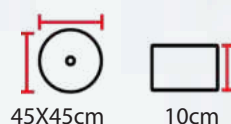

A cuba estreita-se suavemente em direção à borda, proporcionando um equilíbrio perfeito entre forma e função.

Redefine a estética do ambiente com um design inovador não apenas acrescenta uma pitada de modernidade, mas também exala sofisticação.

Fabricada em concreto de alta qualidade, a cuba não apenas impressiona visualmente, mas também oferece durabilidade excepcional.

- CUBA MEDUSA Branca
  Cód: 910/541/003
- CUBA MEDUSA Amarela
  Cód: 910/541/004
- CUBA MEDUSA Terracota
  Cód: 910/541/007
- CUBA MEDUSA Rosa
  Cód: 910/541/008

- CUBA MEDUSA Cinza
  Cód: 910/541/001
- CUBA MEDUSA Azul Claro
  Cód: 910/541/005
- CUBA MEDUSA Azul Escuro
  Cód: 910/541/010
- CUBA MEDUSA Preta
  Cód: 910/541/002

- CUBA MEDUSA Verde Claro
  Cód: 910/541/006
- CUBA MEDUSA Verde Escuro
  Cód: 910/541/011
- CUBA MEDUSA Vinho
  Cód: 910/541/012
- CUBA MEDUSA Marrom
  Cód: 910/541/009

Com um formato elegante e sua construção em concreto de alta qualidade fazem dela uma escolha excepcional para aqueles que buscam combinar estilo e durabilidade.

A forma delicadamente curva proporciona um visual moderno e atemporal, tornando-a uma peça marcante para a sua decoração.

Sem bordas proeminentes, esta cuba proporciona um visual suave e elegante, adicionando um toque de classe ao seu espaço.

- CUBA ATLAS Branca
  Cód: 910/542/003
- CUBA ATLAS Amarela
  Cód: 910/542/004
- CUBA ATLAS Terracota
  Cód: 910/542/007
- CUBA ATLAS Rosa
  Cód: 910/542/008

- CUBA ATLAS Cinza
  Cód: 910/542/001
- CUBA ATLAS Azul Claro
  Cód: 910/542/005
- CUBA ATLAS Azul Escuro
  Cód: 910/542/010
- CUBA ATLAS Preta
  Cód: 910/542/002

- CUBA ATLAS Verde Claro
  Cód: 910/542/006
- CUBA ATLAS Verde Escuro
  Cód: 910/542/011
- CUBA ATLAS Vinho
  Cód: 910/542/012
- CUBA ATLAS Marrom
  Cód: 910/542/009