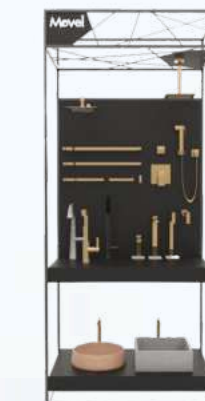

DOSADOR NIAS
Aço Escovado
Cód: 310/502/001

TÁBUA BAMBU
Compatível com
Cubas Lux
Cód: 311/010/002

Exp. Pequeno e
Painel Pequeno
Cód: 999/028/005

Exp. Módulo G. Baixo
Cód: 999/018/001

Exp. Pés de Acessórios
Cód: 999/020/001