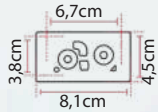

BOTÃO DUPLO 02 RETANGULAR 3/6L

Cód Preto Fosco: 703/002/004
Cód Cromado: 703/002/001
Cód Rose Gold: 703/002/003
Cód Gold: 703/002/002