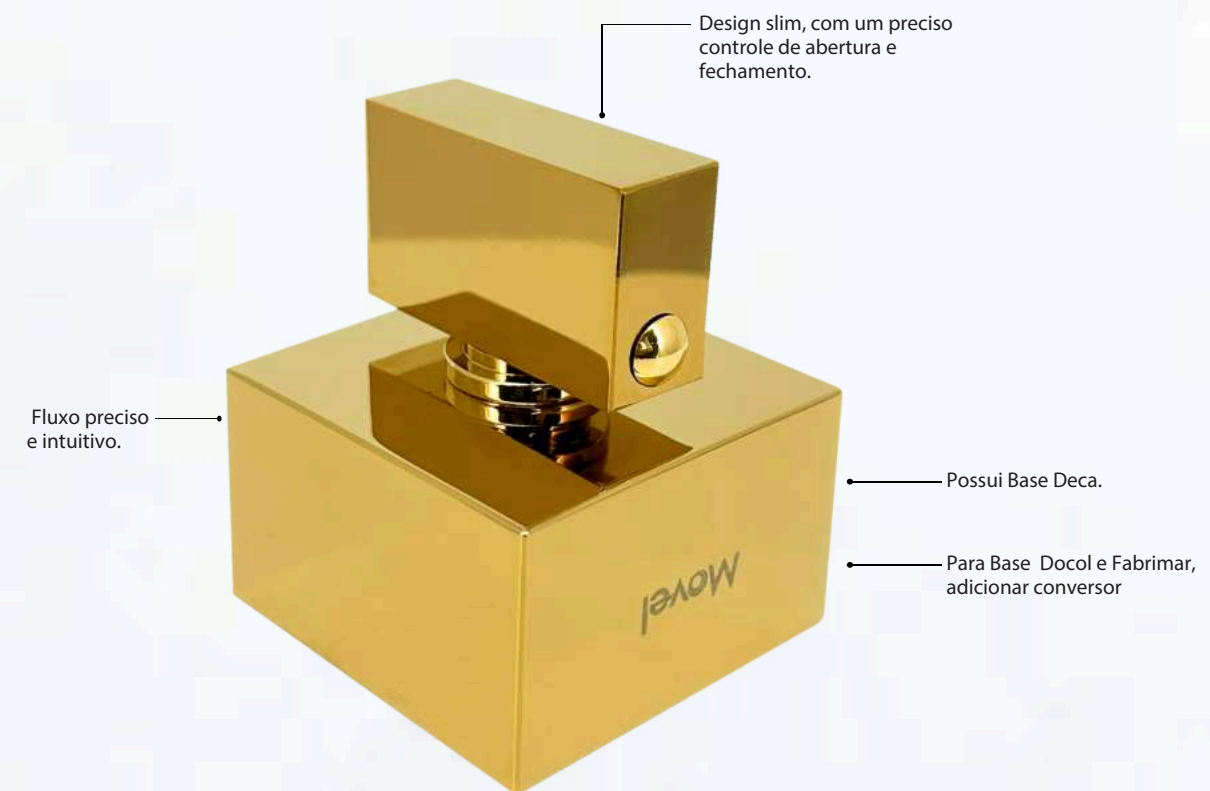

Preto Fosco 3/4
Cód Deca Cubo: 123/514/002

- Para Base Docol > Adicionar Conversor > Cód Conversor Docol: 131623
- Para Base Fabrimar > Adicionar Conversor > Cód Conversor Fabrimar: 132026

Cromado 3/4
Cód Deca Cubo: 123/514/001

Gold Brilho 3/4
Cód Deca Cubo: 123/514/004

Rose Gold Brilho 3/4
Cód Deca Cubo: 123/514/003

Aço Escovado 3/4
Cód Deca Cubo: 123/514/006

Gold Escovado 3/4
Cód Deca Cubo: 123/514/005

Rose Gold Escovado 3/4
Cód Deca Cubo: 123/514/007

Preto Fosco 3/4
Cód Deca Lux: 123/501/002

- Para Base Docol > Adicionar Conversor > Cód Conversor Docol: 131623
- Para Base Fabrimar > Adicionar Conversor > Cód Conversor Fabrimar: 132026

Cromado 3/4
Cód Deca Lux: 123/501/001

Gold Brilho 3/4
Cód Deca Lux: 123/501/004

Rose Gold Brilho 3/4
Cód Deca Lux: 123/501/003

Aço Escovado 3/4
Cód Deca Lux: 123/501/006

Gold Escovado 3/4
Cód Deca Lux: 123/501/005

Rose Gold Escovado 3/4
Cód Deca Lux: 123/501/007