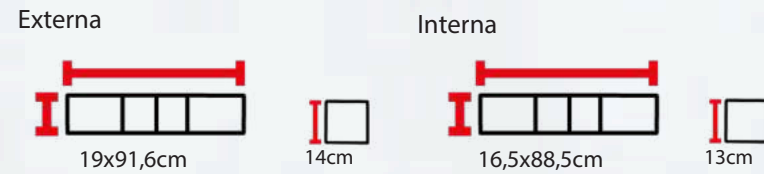

CANAL ORGANIZADOR 1050
Aço Escovado
Cód: 113/004/001