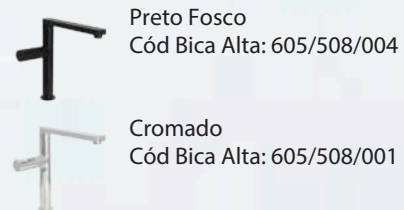

Preto Fosco
Cód Bica Alta: 605/508/004

Cromado
Cód Bica Alta: 605/508/001