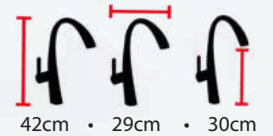

- Preto Fosco
  Cód Bica Alta: 605/008/004
- Cromado
  Cód Bica Alta: 605/008/001

- Aço Escovado
  Cód Bica Alta: 605/008/003
- Gunmetal
  Cód Bica Alta: 605/008/007

- Gold Brilho
  Cód Bica Alta: 605/008/005
- Rose Gold Brilho
  Cód Bica Alta: 605/008/006