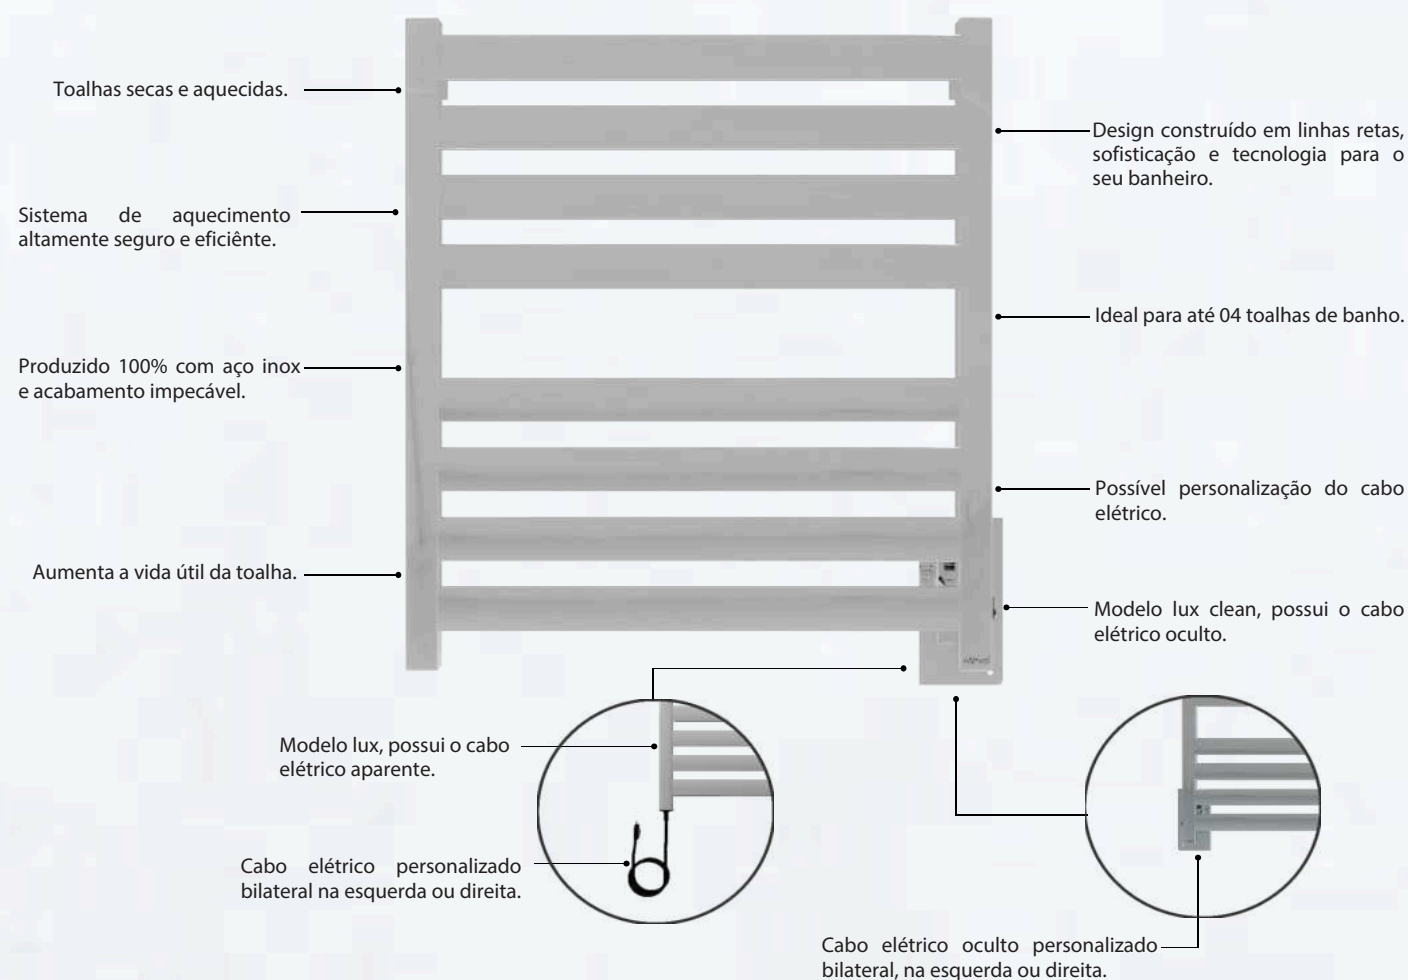

CARACTERÍSTICAS TÉCNICAS

Modelos:
Lux Clean Inox e Lux Inox
Dimensões: Clean -
93,2x69,5x10,1cm (larg. X alt. X prof.)
Com cabo elétrico -
91,8x64,6x10,1cm (larg. X alt. X prof.)
Acabamento:
Inox Polido
N de barras:
08 barras retas quadradas
Potência:
100W

Consumo:
0,1KW/h
Temperatura:
35°C acima da temperatura ambiente
Tempo de aquecimento:
15 minutos para a temperatura ideal de uso
Tensão:
110V ou 220V
Tamanho do cabo:
1 metro