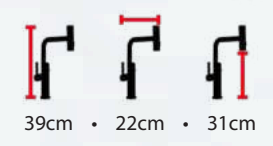

Aço Escovado
Cód Bica Alta: 605/511/001

Água filtrada sempre à disposição.

Design fluido e elegante.

40cm • 27cm • 18cm

Preto Fosco
Cód Bica Alta: 605/502/003

Cromado
Cód Bica Alta: 605/502/001

Aço Escovado
Cód Bica Alta: 605/502/002