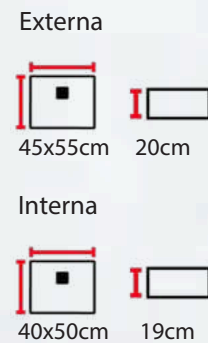

CUBA INOX LUX 500
Rose Gold Escovado
Cód: 311/002/003