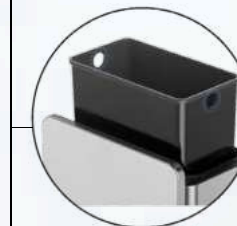

Sistema prático de remoção do balde para facilitar a manutenção.