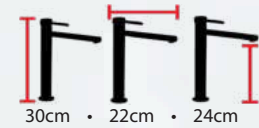

Design geométrico.

Materiais que permitem resistência e durabilidade.

Opção em bica baixa.

- Preto Fosco
Cód Bica Alta: 706/019/002
Cód Bica Baixa: 705/019/002
- Cromado
Cód Bica Alta: 706/019/001
Cód Bica Baixa: 705/019/001