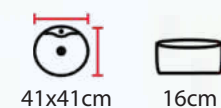

CUBA DE APOIO
MV04
Branco
Cód: 910/004/001