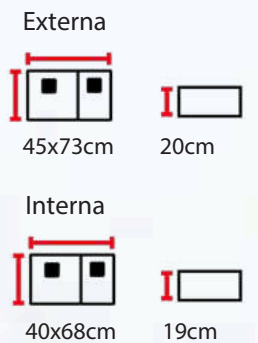

CUBA DUPLA LUX 690 C/ CANAL ORG.
Aço Escovado
Cód: 311/006/001