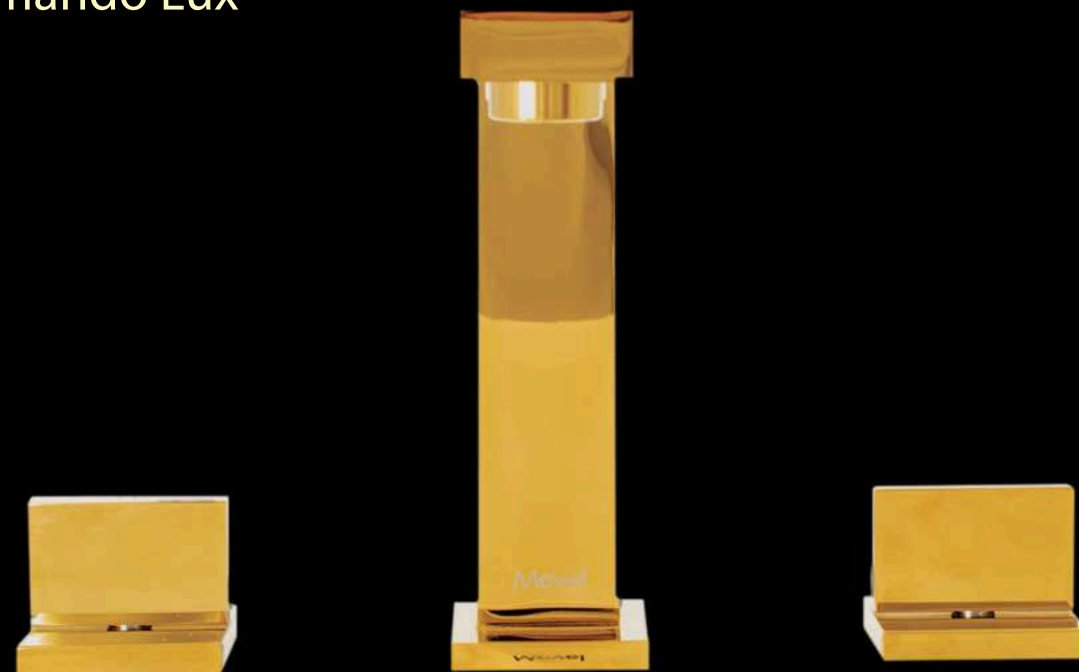

Misturador Duplocomando Lux

- Preto Fosco
  Cód: 750/501/002
- Cromado
  Cód: 750/501/001

- Gold
  Cód: 750/501/004
- Rose Gold
  Cód: 750/501/003