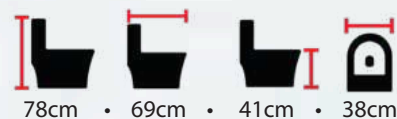

BACIA FLUIR
C/ CAIXA ACOPLADA
Branco Brilho
Cód: 401/512/001