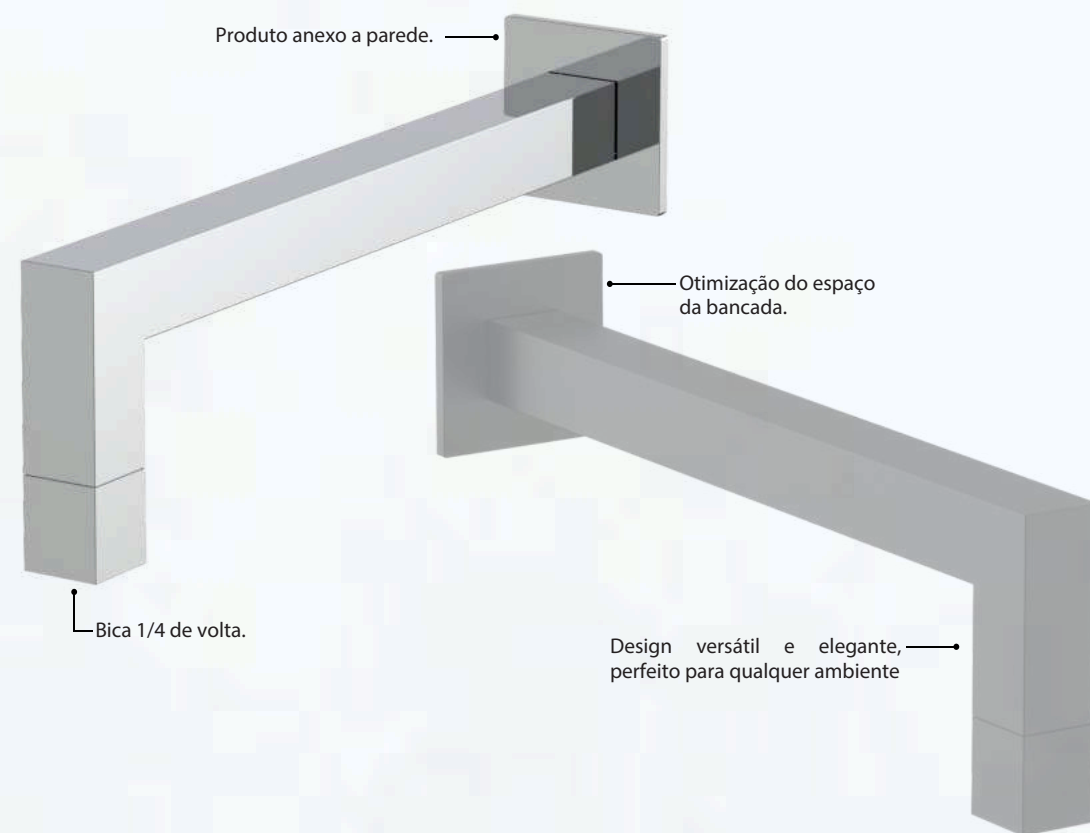

Otimização do espaço da bancada.

Bica 1/4 de volta.

Design versátil e elegante, perfeito para qualquer ambiente

- Preto Fosco
  Cód Bica Alta: 602/514/002
- Cromado
  Cód Bica Alta: 602/514/001

- Aço Escovado
  Cód Bica Alta: 602/514/007
- Gold Brilho
  Cód Bica Alta: 602/514/004

- Gold Escovado
  Cód Bica Alta: 602/514/005
- Rose Gold Escovado
  Cód Bica Alta: 602/514/006

- Preto Fosco
  Cód Bica Alta: 602/514/009
- Cromado
  Cód Bica Alta: 602/514/008

- Aço Escovado
  Cód Bica Alta: 602/514/014
- Gold Brilho
  Cód Bica Alta: 602/514/010

- Gold Escovado
  Cód Bica Alta: 602/514/012
- Rose Gold Escovado
  Cód Bica Alta: 602/514/013