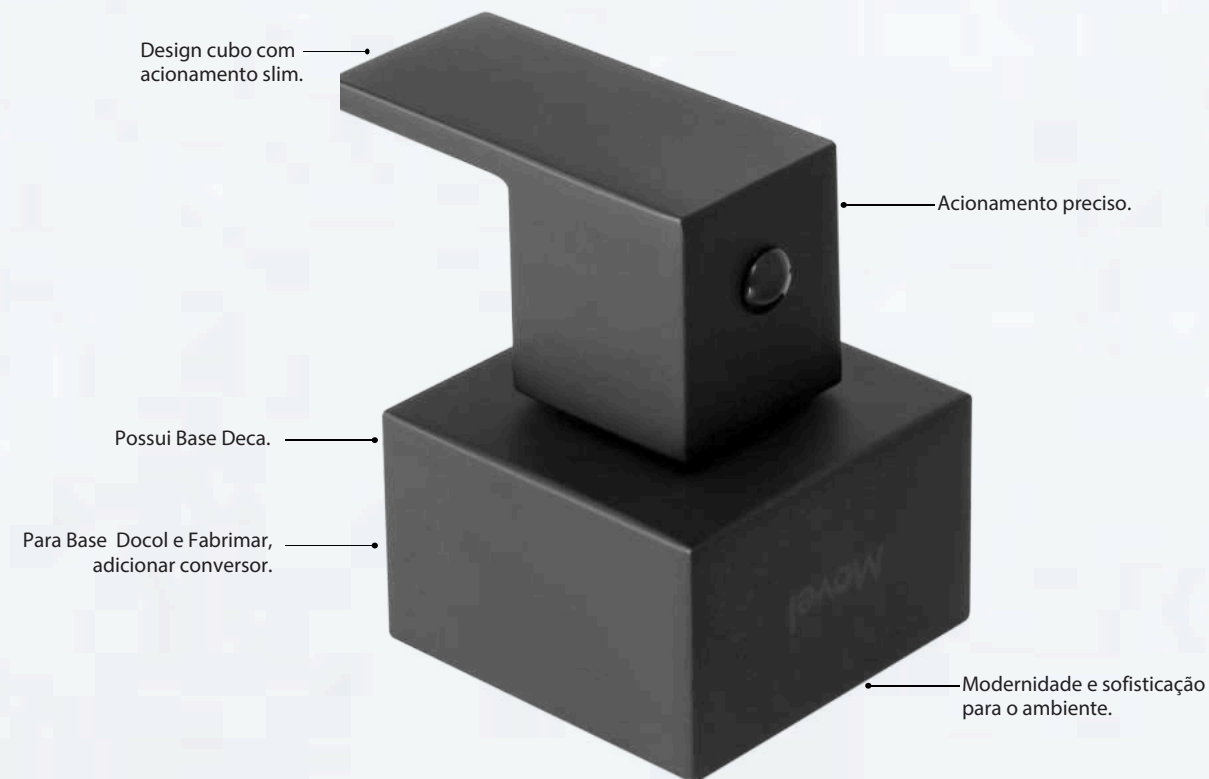

Preto Fosco 3/4
Cód Deca Cubo: 123/514/002

- Para Base Docol > Adicionar Conversor > Cód Conversor Docol: 131623
- Para Base Fabrimar > Adicionar Conversor > Cód Conversor Fabrimar: 132026

Cromado 3/4
Cód Deca Cubo: 123/514/001

Gold Brilho 3/4
Cód Deca Cubo: 123/514/004

Rose Gold Brilho 3/4
Cód Deca Cubo: 123/514/003

Aço Escovado 3/4
Cód Deca Cubo: 123/514/006

Gold Escovado 3/4
Cód Deca Cubo: 123/514/005

Rose Gold Escovado 3/4
Cód Deca Cubo: 123/514/007

Preto Fosco 3/4
Cód Deca Lux: 123/501/002

- Para Base Docol > Adicionar Conversor > Cód Conversor Docol: 131623
- Para Base Fabrimar > Adicionar Conversor > Cód Conversor Fabrimar: 132026

Cromado 3/4
Cód Deca Lux: 123/501/001

Gold Brilho 3/4
Cód Deca Lux: 123/501/004

Rose Gold Brilho 3/4
Cód Deca Lux: 123/501/003

Aço Escovado 3/4
Cód Deca Lux: 123/501/006

Gold Escovado 3/4
Cód Deca Lux: 123/501/005

Rose Gold Escovado 3/4
Cód Deca Lux: 123/501/007