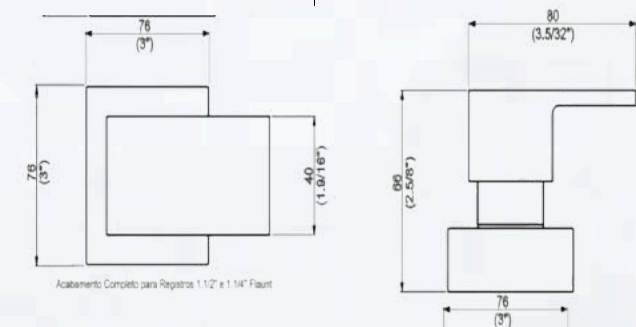

Protegem as partes internas do registro, aumentando a durabilidade.

Desenho técnico