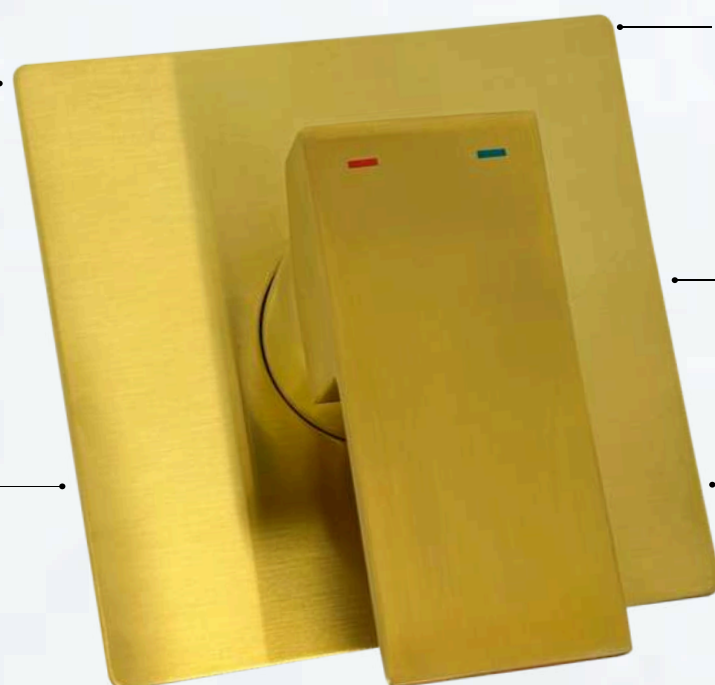

Controle o seu momento relaxante em um comando.

Possui Base Deca e Docol 3/4".

Acionamento e controle de temperatura intuitivo.

Design slim e versátil, se adequa facilmente a diversos ambientes e estilos de decoração.

• Para Ducha Higiênica Base Deca > Adicionar Conversor : 805/011/011

• Para Monocomando Chuveiro Base Docol de 1/2" para Base Docol 3/4 > Adicionar Conversor : 805/054/003

• Para Monocomando Chuveiro Base Docol de 1/2" para Base Deca > Adicionar Kit Conversor: 805/002/001

Preto Fosco
Cód Base Deca: 122/514/002
Cód Base Docol 3/4": 127/514/002

Cromado
Cód Base Deca: 122/514/001
Cód Base Docol: 127/514/001

Aço Escovado
Cód Base Deca: 122/514/006
Cód Base Docol: 127/514/006

Gold Brilho
Cód Base Deca: 122/514/004
Cód Base Docol: 127/514/004

Gold Escovado
Cód Base Deca: 122/514/005
Cód Base Docol: 127/514/005

Rose Gold Brilho
Cód Base Deca: 122/514/003
Cód Base Docol: 127/514/003

Rose Gold Escovado
Cód Base Deca: 122/514/007
Cód Base Docol: 127/514/007