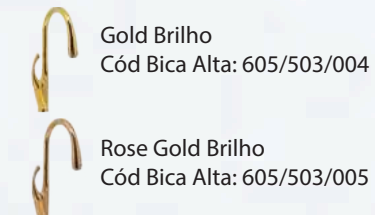

-  Aço Escovado
Cód Bica Alta: 605/008/003
-  Gunmetal
Cód Bica Alta: 605/008/007

-  Gold Brilho
Cód Bica Alta: 605/008/005
-  Rose Gold Brilho
Cód Bica Alta: 605/008/006

Bica extensível possibilita agilidade e funcionalidade no dia a dia.