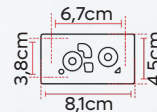

BOTÃO DUPLO 01 RETANGULAR 3/6L

Cód Preto Fosco: 703/003/004
Cód Cromado: 703/003/001
Cód Rose Gold: 703/003/003
Cód Gold: 703/003/002
Cód Gold Escovado: 703/003/005
Cód Rose Gold Escovado: 703/003/006
Cód Aço Escovado: 703/003/007