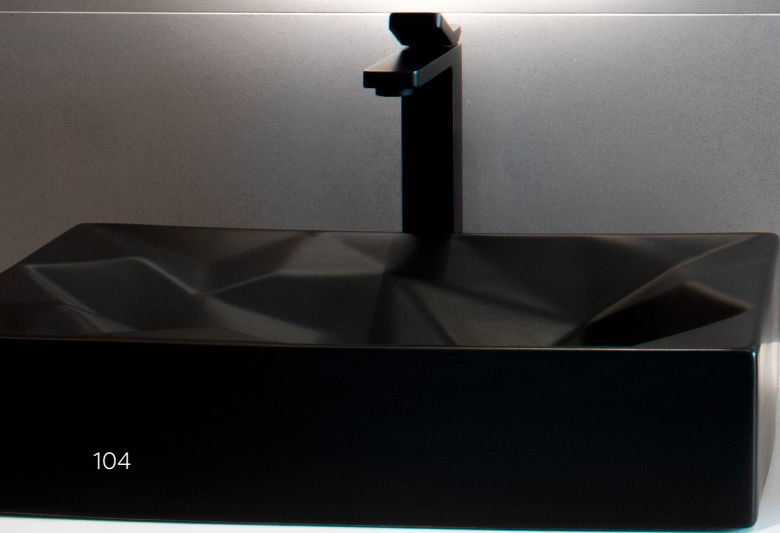

ESPELHO LED

**SENSOR TOUCH**

Botão com sistema sensível ao toque no próprio espelho, para garantir mais agilidade. Você consegue acender a luz Led e acionar o sistema antiembaçante.

LED ANTIEMBAÇANTE

Os espelhos Led Touch da Movel do Brasil são as opções perfeitas para seu lavabo, pois possuem um sistema antiembaçante que aquece e não deixa a névoa do local afetar o seu uso, além de Leds Backlights ao redor do espelho que facilmente são acionados por um botão sensível ao toque, agregando ainda mais na decoração do ambiente.