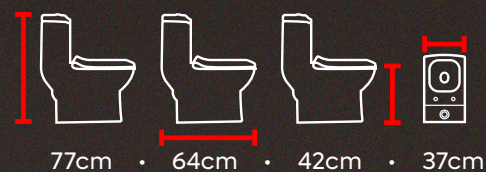

BACIA PRISMA
C/ CAIXA ACOP.
Branco
Cód: 401/513/001