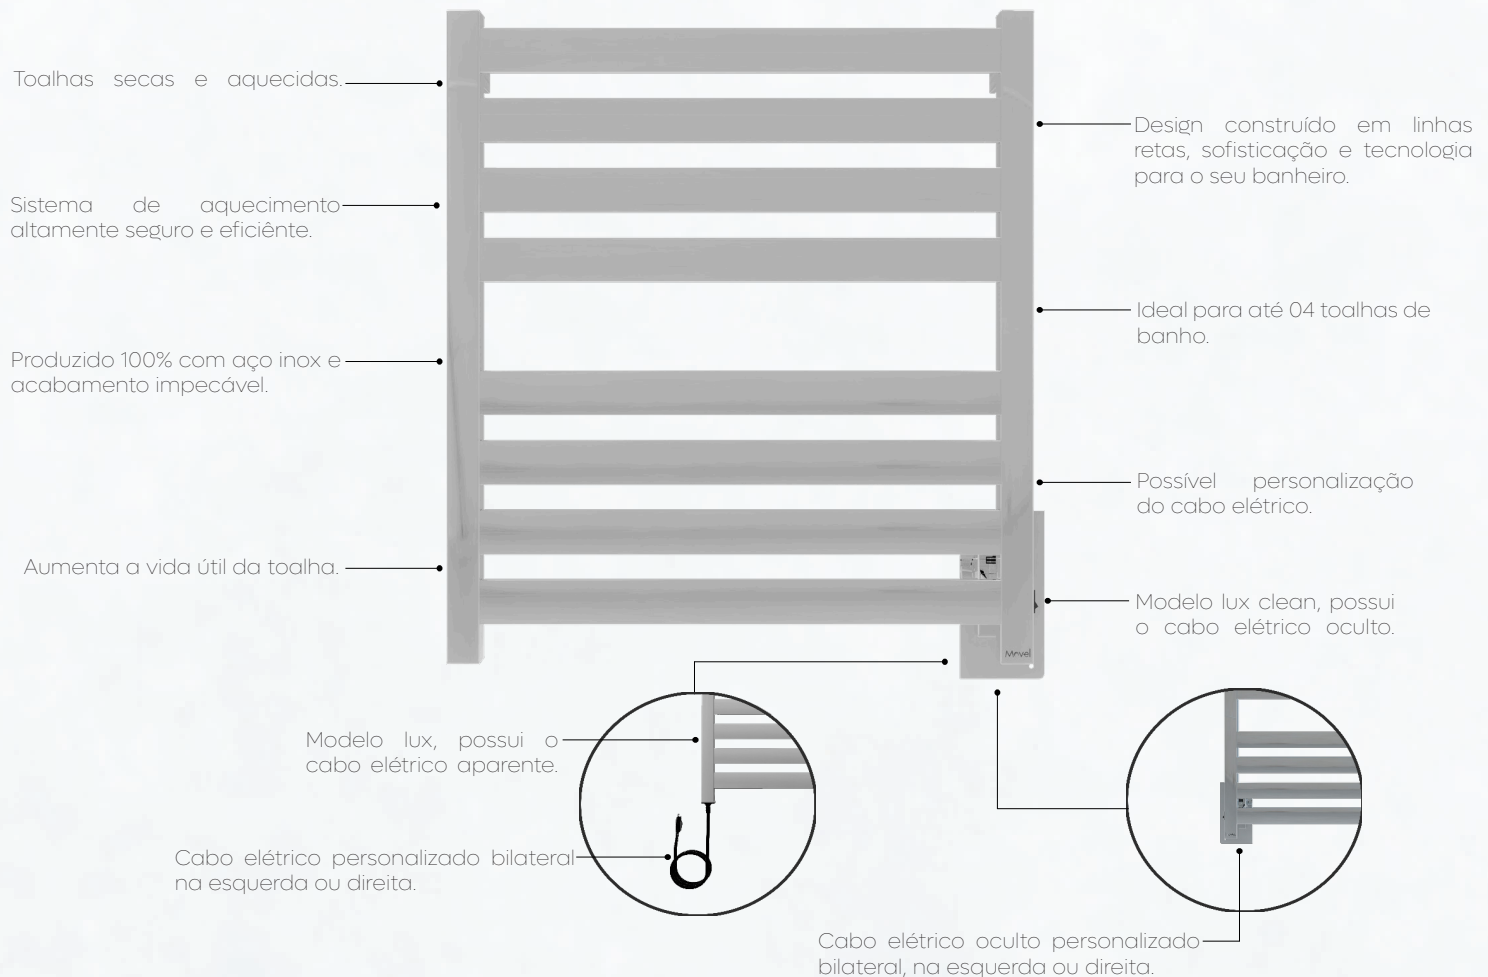

CARACTERÍSTICAS TÉCNICAS

Modelos:

Lux Clean Inox e Lux Inox

Dimensões: Clean -

93,2x69,5x10,1cm (larg. X alt. X prof.)

Com cabo elétrico -

91,8x64,6x10,1cm (larg. X alt. X prof.)

Acabamento:

Inox Polido

N de barras:

08 barras retas quadradas

Potência:

100W

Consumo:

0,1KW/h

Temperatura:

35°C acima da temperatura ambiente

Tempo de aquecimento:

15 minutos para a temperatura ideal de uso

Tensão:

110V ou 220V

Tamanho do cabo:

1 metro