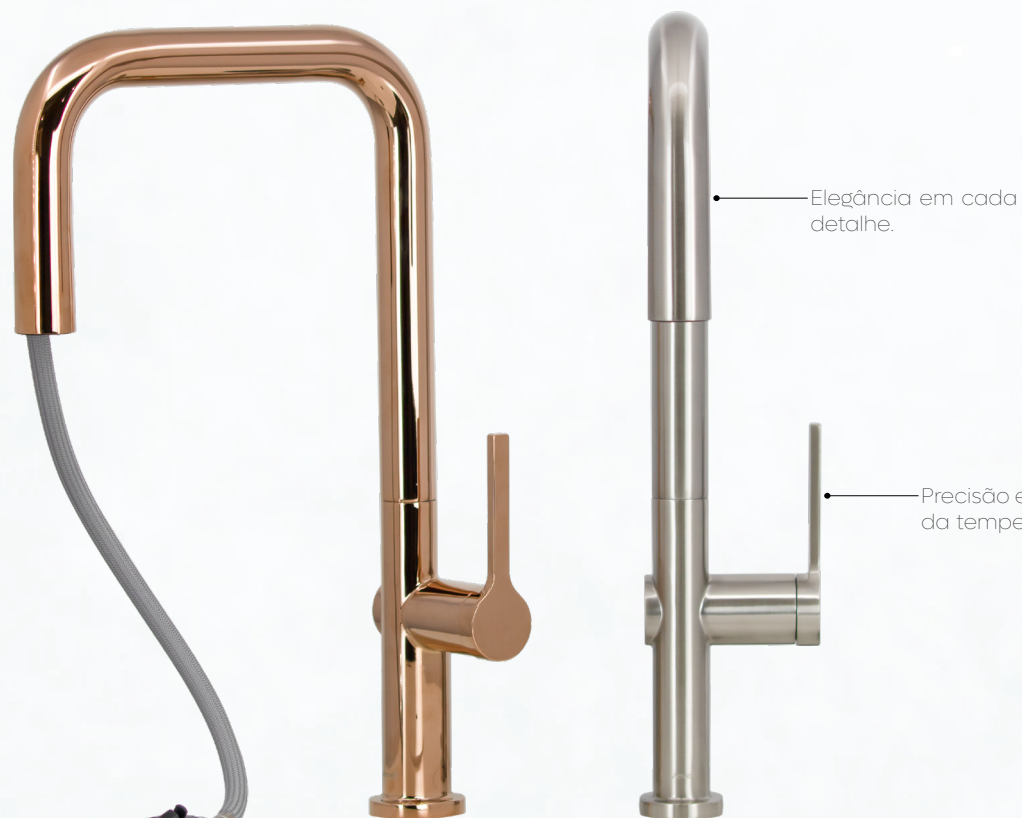

Aço Escovado

Cód Bica Alta: 605/504/002

Gunmetal

Cód Bica Alta: 605/504/004

Gold Escovado

Cód Bica Alta: 605/504/003

Rose Gold Escovado

Cód Bica Alta: 605/504/006

Preto Fosco

Cód Bica Alta: 605/505/004

Cromado

Cód Bica Alta: 605/505/001

Aço Escovado

Cód Bica Alta: 605/505/002

Gunmetal

Cód Bica Alta: 605/505/006

Gold Brilho

Cód Bica Alta: 605/505/003

Rose Gold Brilho

Cód Bica Alta: 605/505/005

Bica extensível, com arejador e chuveirinho.

Preto Fosco

Cód Bica Alta: 605/507/004

Cromado