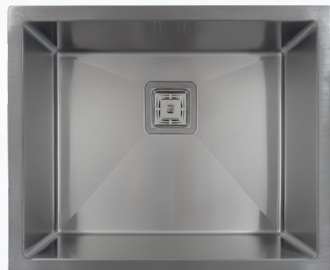

Externa

Interna

Cuba Inox

Ralo Quadrado | Lux 500 | Acabamento PVD

CUBA INOX LUX 500
Preto Escovado
Cód: 311/002/004

Externa

Interna

CUBA INOX LUX 500
Gold Escovado
Cód: 311/002/002