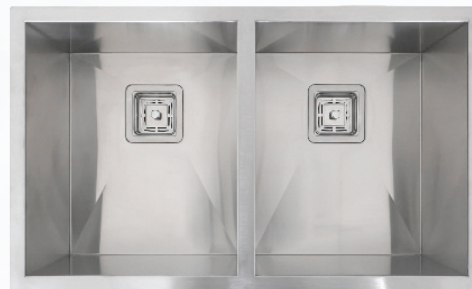

CUBA DUPLA LUX 710

Aço Escovado
Cód: 311/005/001