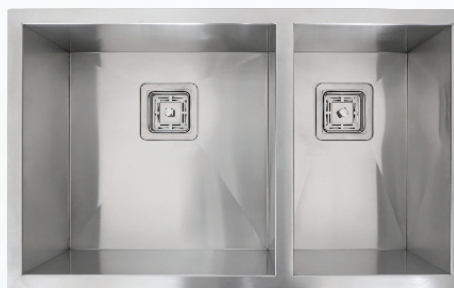

Interna

CUBA DUPLA LUX 710

Aço Escovado
Cód: 311/005/001

Externa

Interna

CUBA DUPLA LUX 680

Aço Escovado
Cód: 311/004/001

Externa