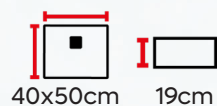

Externa

Interna

Cuba Inox

Ralo Quadrado | Lux 500 | Acabamento PVD

CUBA INOX LUX 500
Preto Escovado
Cód: 311/002/004

Externa

Interna

CUBA INOX LUX 500
Gold Escovado
Cód: 311/002/002