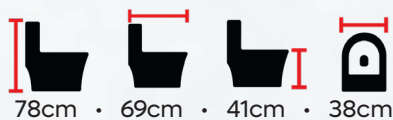

**BACIA FLUIR
C/ CAIXA ACOPLADA**

Preto Brilho

Cód: 401/512/002