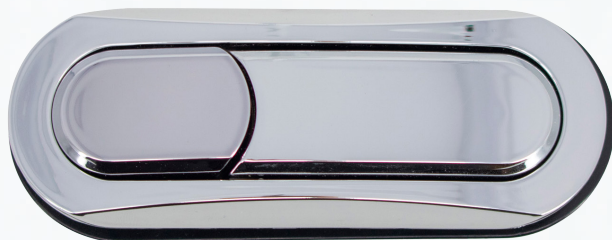

Cód Caixa Acop:
401/502/001

Cód Caixa Acop:
401/502/002

Cód Caixa Acop:
401/502/003

BACIA PRISMA
C/ CAIXA ACOP.
Branco
Cód: 401/513/001

Botões / torre de fixação

Acessórios

Torre de fixação p/ assento

Botão duplo 01 retangular 3/6L