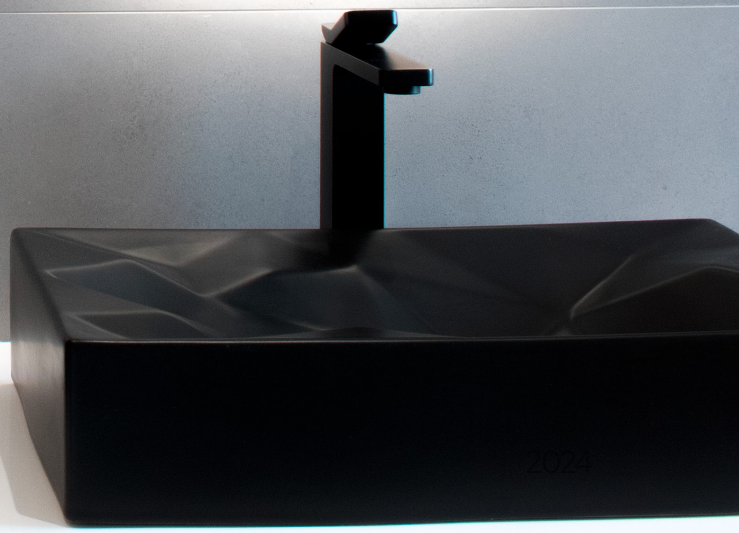

ESPELHO LED

**SENSOR TOUCH**

Botão com sistema sensível ao toque no próprio espelho, para garantir mais agilidade. Você consegue acender a luz Led e acionar o sistema antiembaçante.

LED ANTIEMBAÇANTE

Os espelhos Led Touch da Movel do Brasil são as opções perfeitas para seu lavabo, pois possuem um sistema antiembaçante que aquece e não deixa a névoa do local afetar o seu uso, além de Leds Backlights ao redor do espelho que facilmente são acionados por um botão sensível ao toque, agregando ainda mais na decoração do ambiente.