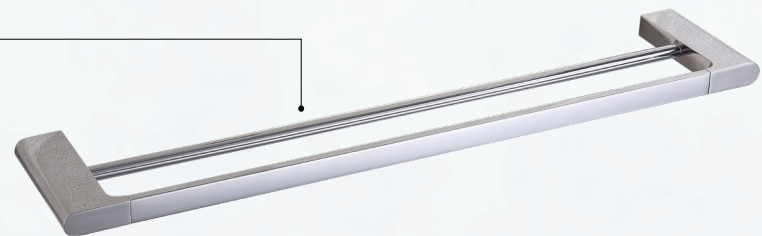

P. TOALHA DE BANHO DUPLO

Cód Preto Fosco: 204/018/002
Cód Cromado: 204/018/001
Cód Gold Brilho: 204/018/003
Cód Rose Gold Brilho: 204/018/004
Cód Gold Escovado: 204/018/005
Cód Rose Gold Escovado: 204/018/007
Cód Aço Escovado: 204/018/006