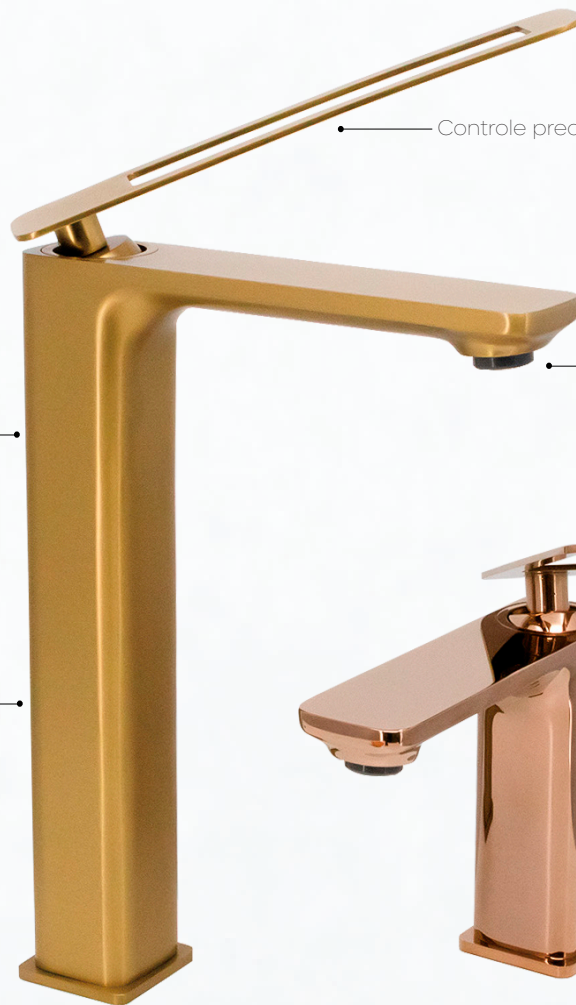

Cód Bica Alta: 706/524/004
Cód Bica Baixa: 705/524/004

Rose Gold Escovado

Cód Bica Alta: 706/524/006
Cód Bica Baixa: 705/524/006

MOVEL DO BRASIL
Misturador **SQUARE**

Controle preciso da temperatura e fluxo.