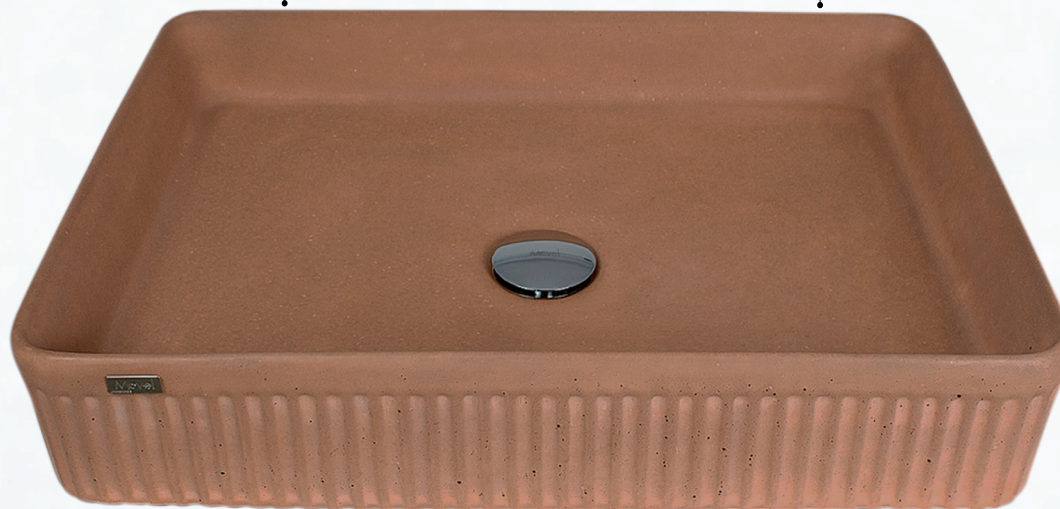

Desde a escolha dos materiais até o design dos produtos, cada detalhe foi pensado para atender às necessidades e tendências do mercado. Os produtos da Movel do Brasil são produzidos com matéria-prima de alta qualidade, garantindo durabilidade e conforto.

O acabamento acetinado torna a limpeza da cuba fácil e sem esforço, enquanto o concreto traz uma sensação de solidez e durabilidade ao espaço.

CUBA ATHENA
Branco
Cód: 910/531/001

CUBA ATHENA
Cinza
Cód: 910/531/003

CUBA ATHENA
Preta
Cód: 910/531/007

CUBA ATHENA
Amarela
Cód: 910/531/004

CUBA ATHENA
Azul
Cód: 910/531/006

CUBA ATHENA
Verde
Cód: 910/531/002

CUBA ATHENA
Terracota
Cód: 910/531/008

CUBA ATHENA
Rosa
Cód: 910/531/005

CUBA ATHENA
Marrom
Cód: 910/531/009

Com um visual que combina o robusto com linhas finas, evidencia-se uma peça que pode atender os mais diversos ambientes.

Produto artesanal.

Seu design traz referências do Art Deco, com seu trabalhado ripado e suas linhas retas com bordas levemente arredondadas, transmitindo sofisticação e elegância.