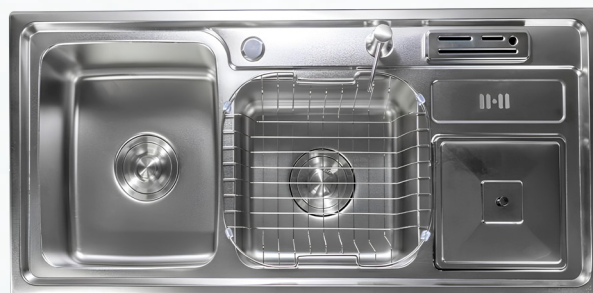

42x60cm

20cm

Interna

40x57cm

19cm

CUBA INOX NORONHA

Aço Escovado
Cód: 311/520/001

Externa