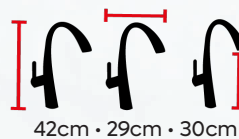

Rose Gold Escovado
Cód Bica Alta: 605/509/005

Eficiente e refinado.

Praticidade e agilidade no cotidiano.

Design curvilíneo com movimento.

Acionamento da temperatura e controle do fluxo de água.

Preto Fosco