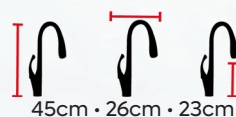

Preto Fosco

Cód Bica Alta: 605/503/003

Cromado

Cód Bica Alta: 605/503/001

Aço Escovado

Cód Bica Alta: 605/503/002

Gunmetal

Cód Bica Alta: 605/503/006

Gold Brilho

Cód Bica Alta: 605/503/004

Rose Gold Brilho

Cód Bica Alta: 605/503/005