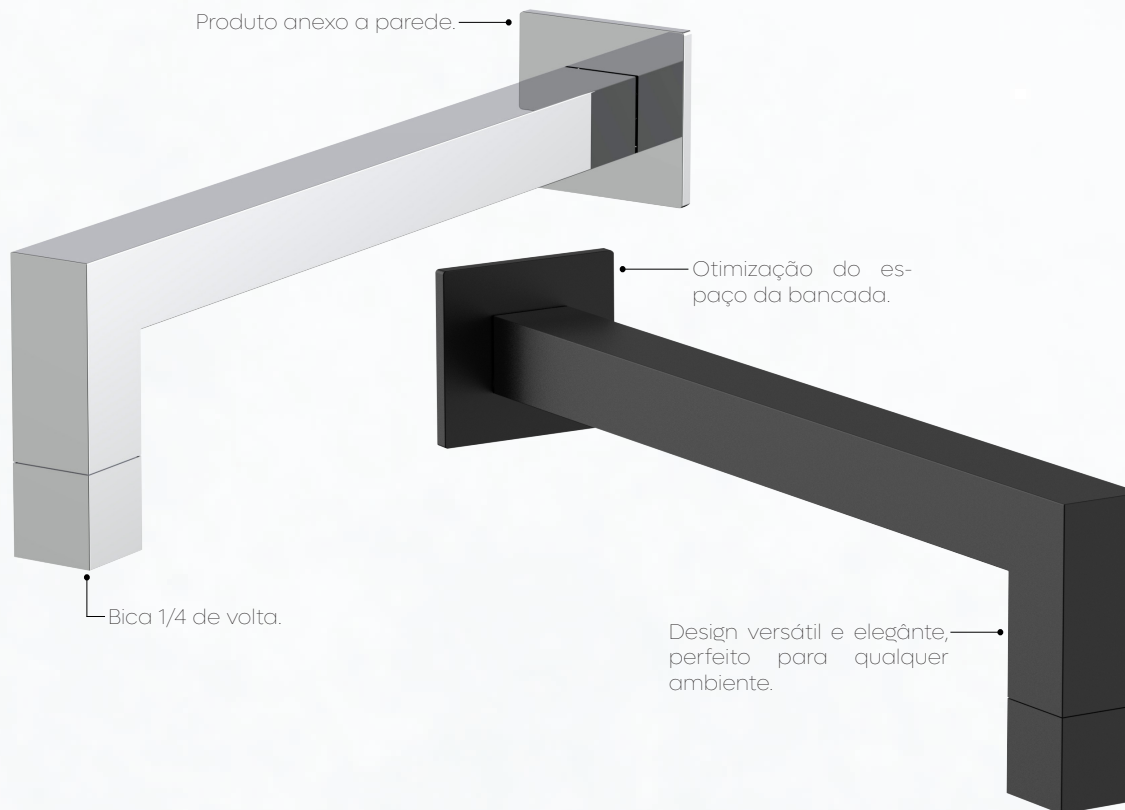

Preto Fosco
Cód Bica Alta: 602/514/002

Cromado
Cód Bica Alta: 602/514/001

Aço Escovado
Cód Bica Alta: 602/018/007

Gold Brilho
Cód Bica Alta: 602/514/004

Gold Escovado
Cód Bica Alta: 602/514/005

Rose Gold Brilho
Cód Bica Alta: 602/514/003

Rose Gold Escovado
Cód Bica Alta: 602/514/006

Produto anexo a parede.

Otimização do espaço da bancada.

Bica 1/4 de volta.

Design versátil e elegante, perfeito para qualquer ambiente.

25cm · 08cm

 **Preto Fosco**
Cód Bica Alta: 602/514/009