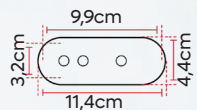

BOTÃO DUPLO 01 RETANGULAR 3/6L

Cód Preto Fosco: 703/003/004
Cód Cromado: 703/003/001
Cód Rose Gold: 703/003/003
Cód Gold: 703/003/002
Cód Gold Escovado: 703/003/005
Cód Rose Gold Escovado: 703/003/006
Cód Aço Escovado: 703/003/007