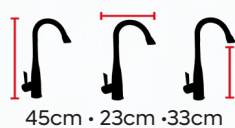

Cód Bica Alta: 605/009/006

Gold

Cód Bica Alta: 605/009/003

Rose Gold

Cód Bica Alta: 605/009/004

**MISTURADOR M.
GOURMET MV03**
Ouro Envelhecido
Cód: 605/003/001

45cm • 23cm • 33cm

**MISTURADOR M.
GOURMET MV04**
Cromado
Cód: 605/004/001