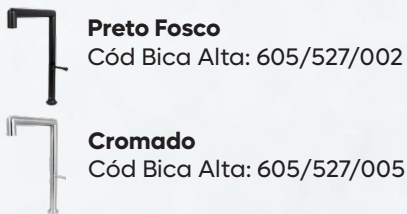

Construído com material de alta qualidade.

Design quadrado com bordas levemente arredondadas.

Comando preciso e funcional.