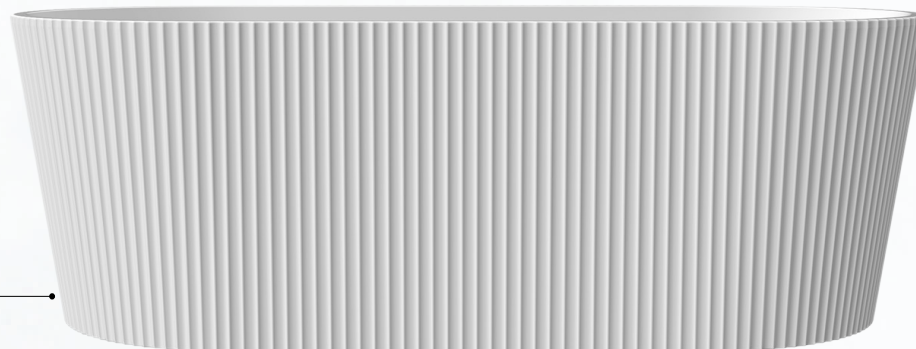

BANHEIRA NIAS ART 1500/1700
Branco Brilho

Visual fluído que transmite delicadeza e leveza para o seu ambiente.

Camada de acrílico deixando o produto mais resistente.