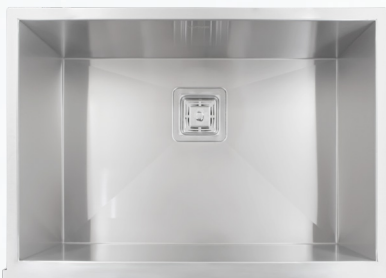

CUBA LUX FAZENDA
SEMI-ENCAIXE
Preto Escovado
Cód: 311/007/003

Externa

Interna

CUBA LUX FAZENDA
SEMI-ENCAIXE
Aço Escovado
Cód: 311/007/001

Externa

Interna

CUBA LUX FAZENDA
SEMI-ENCAIXE
Rose Gold Escovado
Cód: 311/007/002