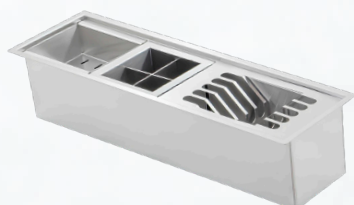

CANAL ORGANIZADOR 450

Aço Escovado

Cód: 113/001/001

Externa

Interna