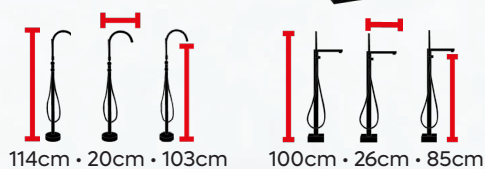

Preto Fosco
Cód Nias: 907/502/002
Cód Lux: 907/501/002

Cromado
Cód Nias: 907/502/001
Cód Lux: 907/501/001

Aço Escovado
Cód Nias: 907/502/007
Cód Lux: 907/501/007

Gold
Cód Nias: 907/502/004
Cód Lux: 907/501/004

Gold Escovado
Cód Nias: 907/502/005
Cód Lux: 907/501/005

Rose Gold
Cód Nias: 907/502/003
Cód Lux: 907/501/003

Rose Gold Escovado
Cód Nias: 907/502/006
Cód Lux: 907/501/006