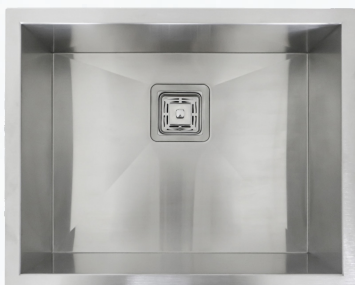

CUBA LUX 500

Aço Escovado
Cód: 311/002/001