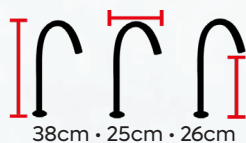

- **Preto Fosco**
  Cód Bica Alta: 706/506/002
- **Cromado**
  Cód Bica Alta: 706/506/001
- **Aço Escovado**
  Cód Bica Alta: 706/506/007

- **Gold Brilho**
  Cód Bica Alta: 706/506/004
- **Gold Escovado**
  Cód Bica Alta: 706/506/005

- **Rose Gold Brilho**
  Cód Bica Alta: 706/506/003
- **Rose Gold Escovado**
  Cód Bica Alta: 706/506/006