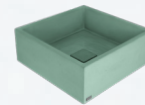

Sistema de válvula oculta, com linhas precisas e escoamento eficaz.

CUBA ODIN
Branca
Cód: 910/538/003

CUBA ODIN
Cinza
Cód: 910/538/001

CUBA ODIN
Preta
Cód: 910/538/002

CUBA ODIN
Amarela
Cód: 910/538/004

CUBA ODIN
Azul
Cód: 910/538/005