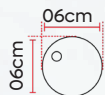

TORRE DE FIXAÇÃO P/ ASSENTO

Cód Preto Fosco: 704/001/004
Cód Aço Escovado: 704/001/001
Cód Rose Gold: 704/001/003
Cód Gold: 704/001/002
Cód Gold Escovado: 704/001/005
Cód Rose Gold Escovado: 704/001/006